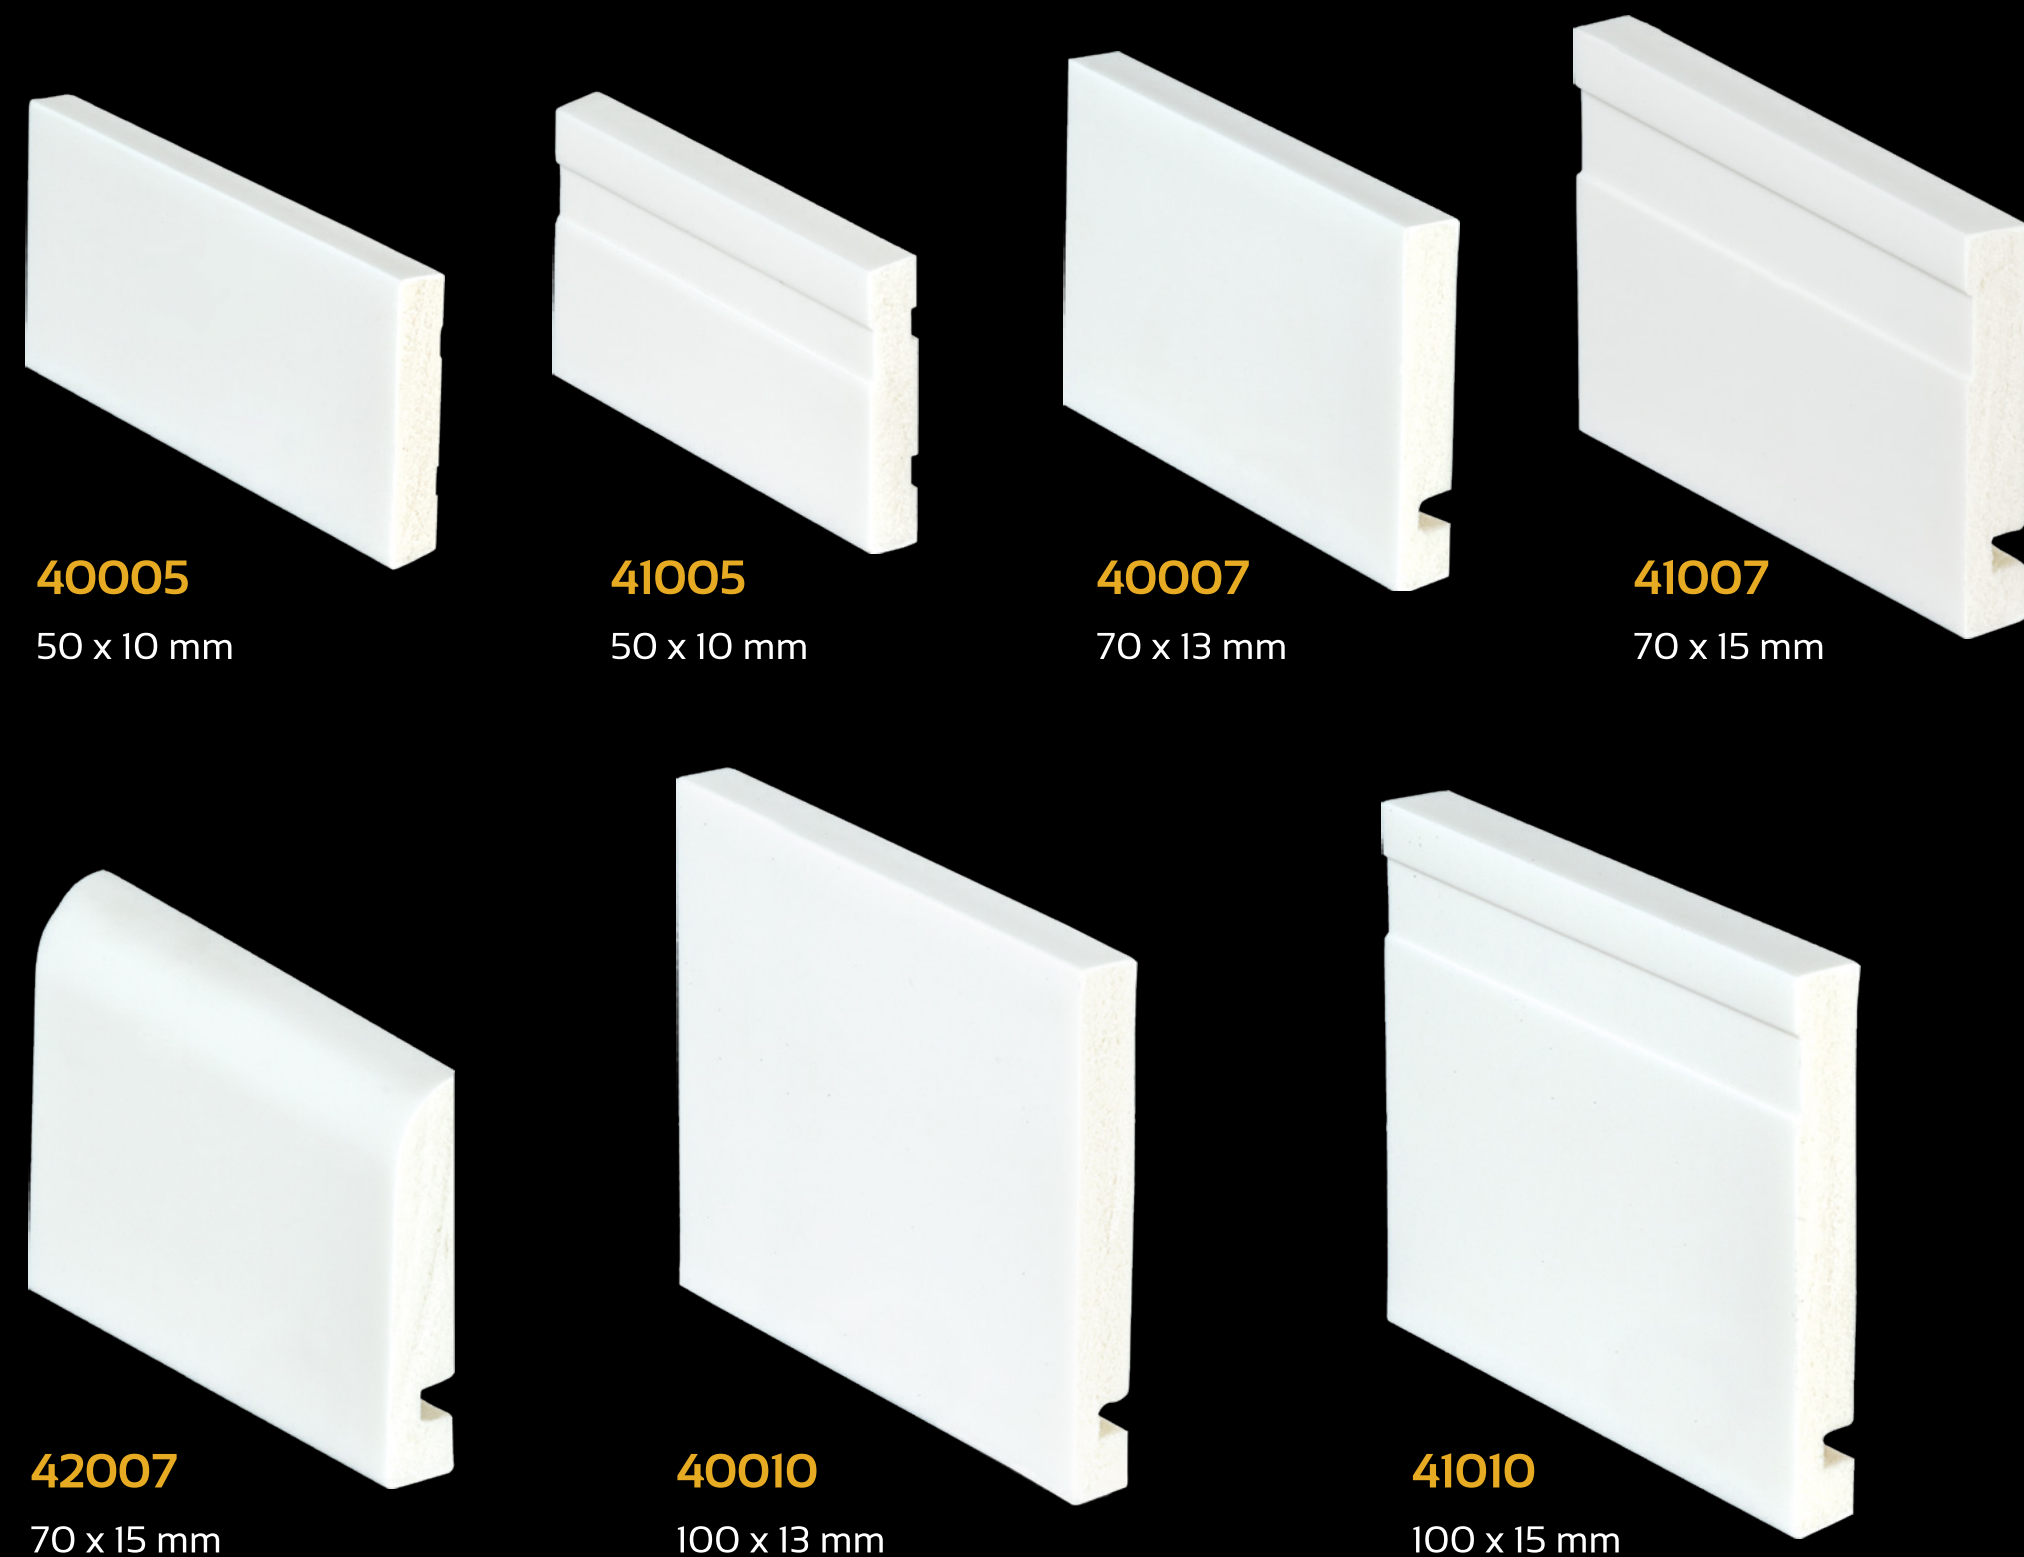

30 x 16 mm

GUARNIÇÕES

O AUTÊNTICO
POLIESTIRENO VIRGEM

41010

100 x 15 mm

GUARNIÇÕES

O AUTÊNTICO
POLIESTIRENO VIRGEM

Só quem faz o melhor produto pode oferecer
resistência superior contra empenamento,
mofo, umidade e amarelamento.