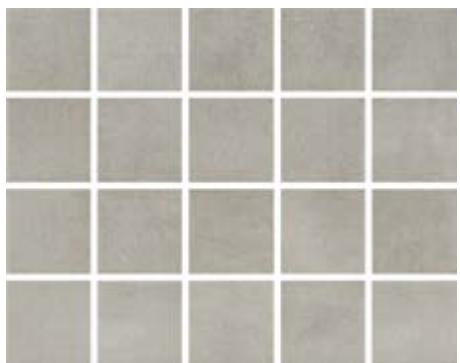

Munari Cimento Mesh

7,5x7,5 cm | 3"x3"
MA - COF I - BIIa - LF
BR - COF I - BIIa - LP - LF