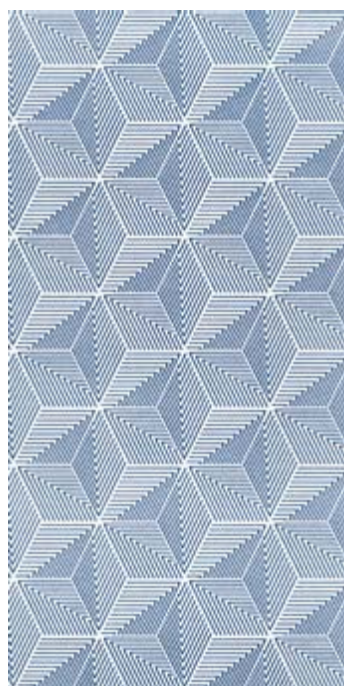

Vibra Trio Azul

45x90 cm | 18"x36" [retificado]
BR - BIII