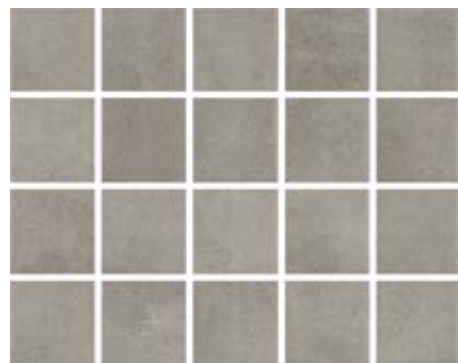

Munari Greige Mesh

7,5x7,5 cm | 3"x3"
MA - COF I - BIIa - LF

Munari Cimento Mesh

7,5x7,5 cm | 3"x3"
MA - COF I - BIIa - LF
BR - COF I - BIIa - LP - LF

Munari Concreto Mesh

7,5x7,5 cm | 3"x3"
MA - COF I - BIIa - LF