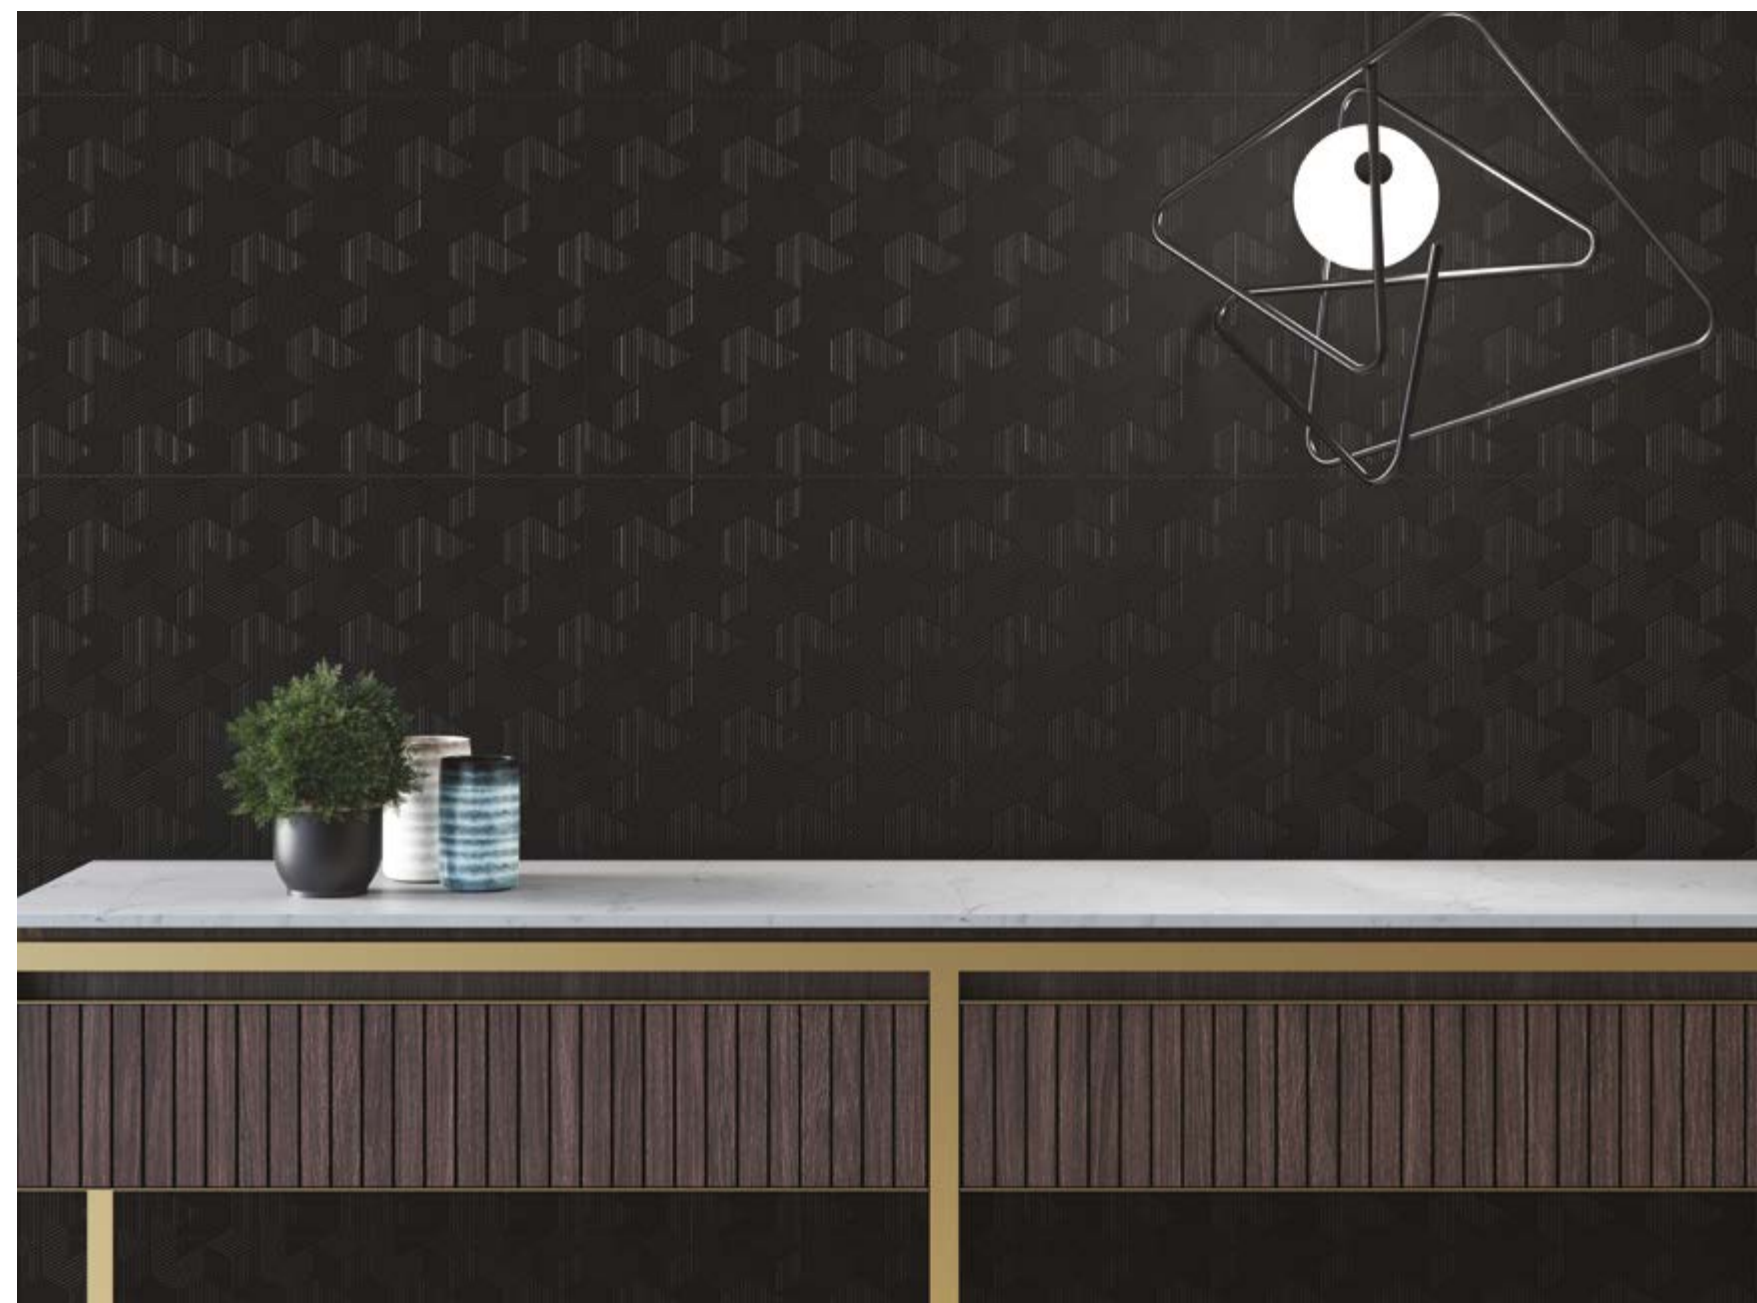

Escaleno Gloss Preto

45x90 cm | 18"x36" [retificado]
BR - BIII

Escaleno Gloss Preto BR 45x90 cm | Píques AC 90x90 cm

Produto adequado para uso em paredes de ambientes internos.
Product is suitable for use on indoor walls. / Producto adecuado para uso en paredes de ambientes internos.