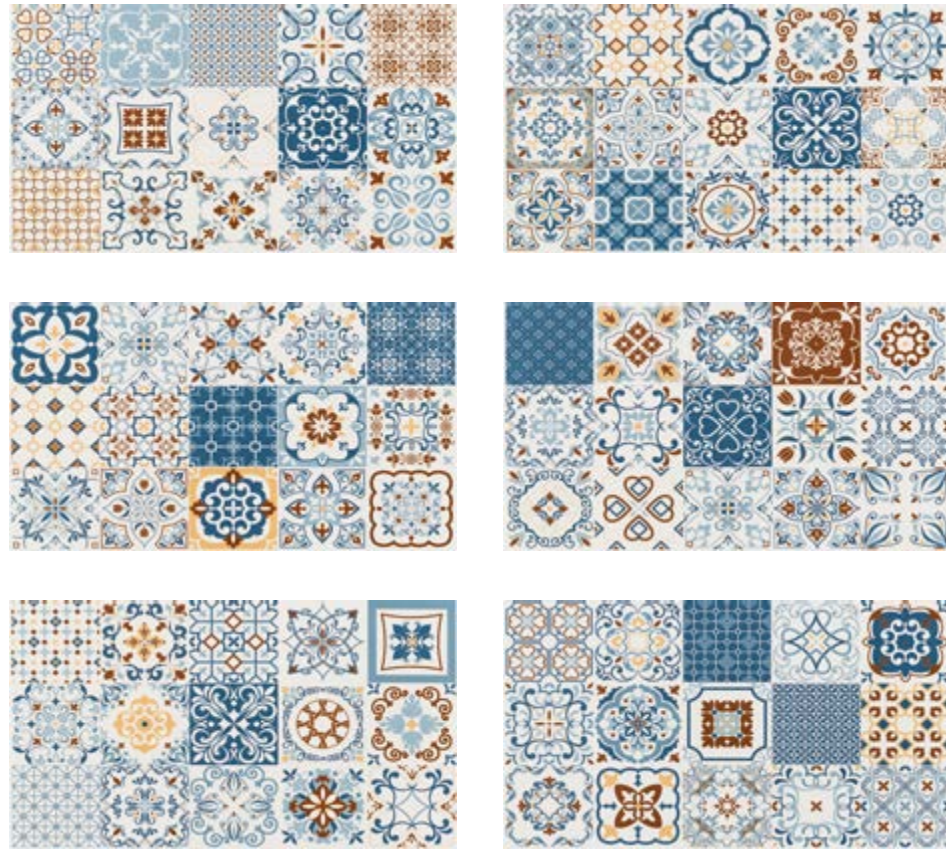

AC Acetinado
Satin | Satinado

**Peça por
caixa** 12
m²/cx 2,3

COLEÇÃO STUDIO

Azulejo Artístico | Artistic Tile | Azulejo Artístico

Lisboa

32,5x59 cm | 13"x24" [retificado]
AC - BIII

Lisboa AC 32,5x59 cm

Produto adequado para uso em paredes de ambientes internos.
Product is suitable for use on indoor walls. / Producto adecuado para uso en paredes de ambientes internos.