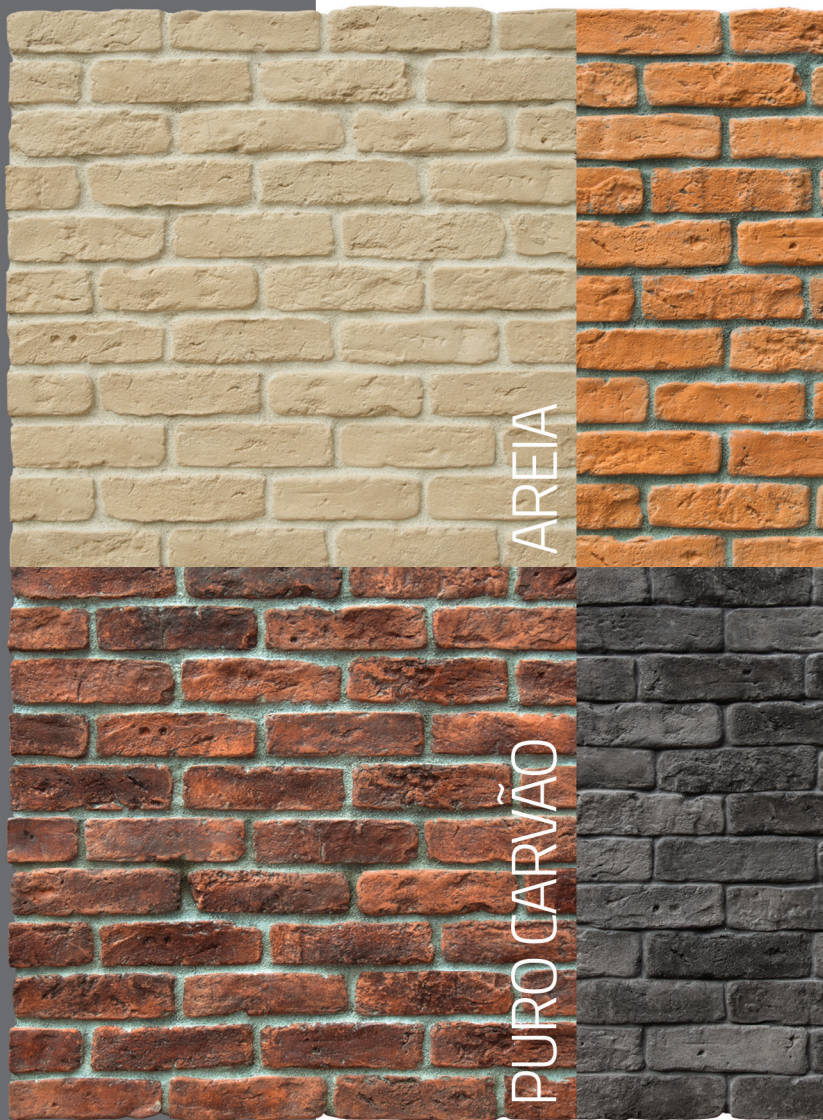

AREA

PURO CARVÃO

*Respeitando junta aberta de 10mm