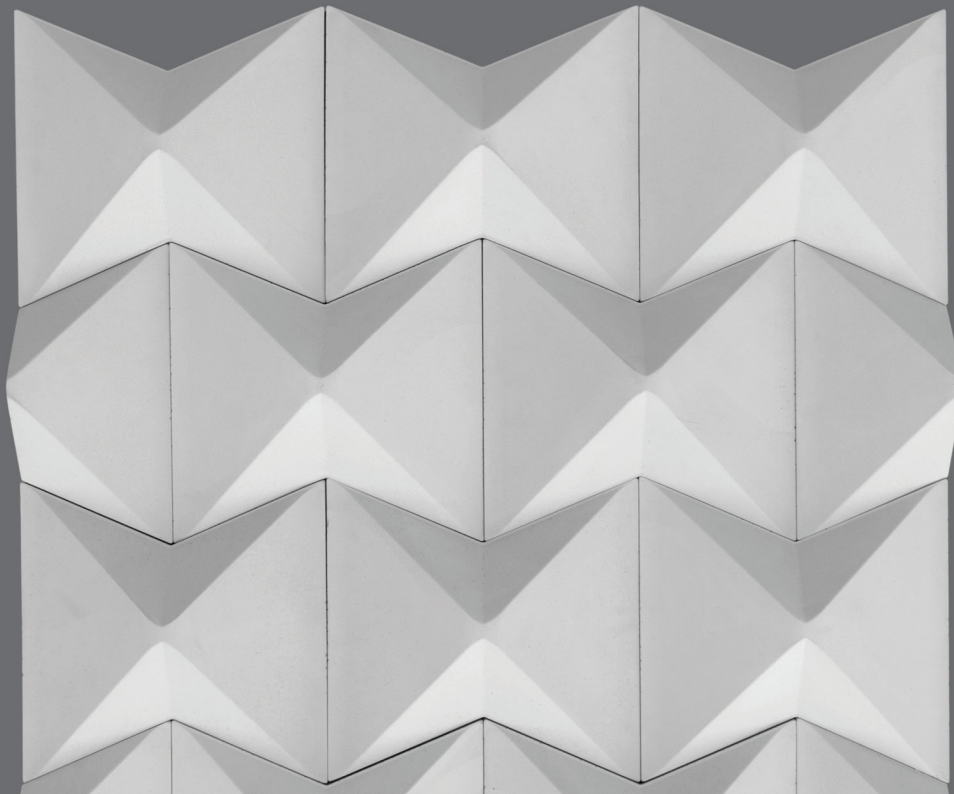

EGITO ACAB. HORIZONTAL

30 x 14,75 x 6 cm

8 peças/cx - 15,2kg/cx

EGITO

30 x 29,5 x 6 cm

4 peças/cx
Aprox. 0,28m²/cx
15,2kg/cx

EGITO ACAB. VERTICAL

15 x 29,5 x 6 cm

8 peças/cx - 15,2kg/cx

CINZA

MARFIM

Egito