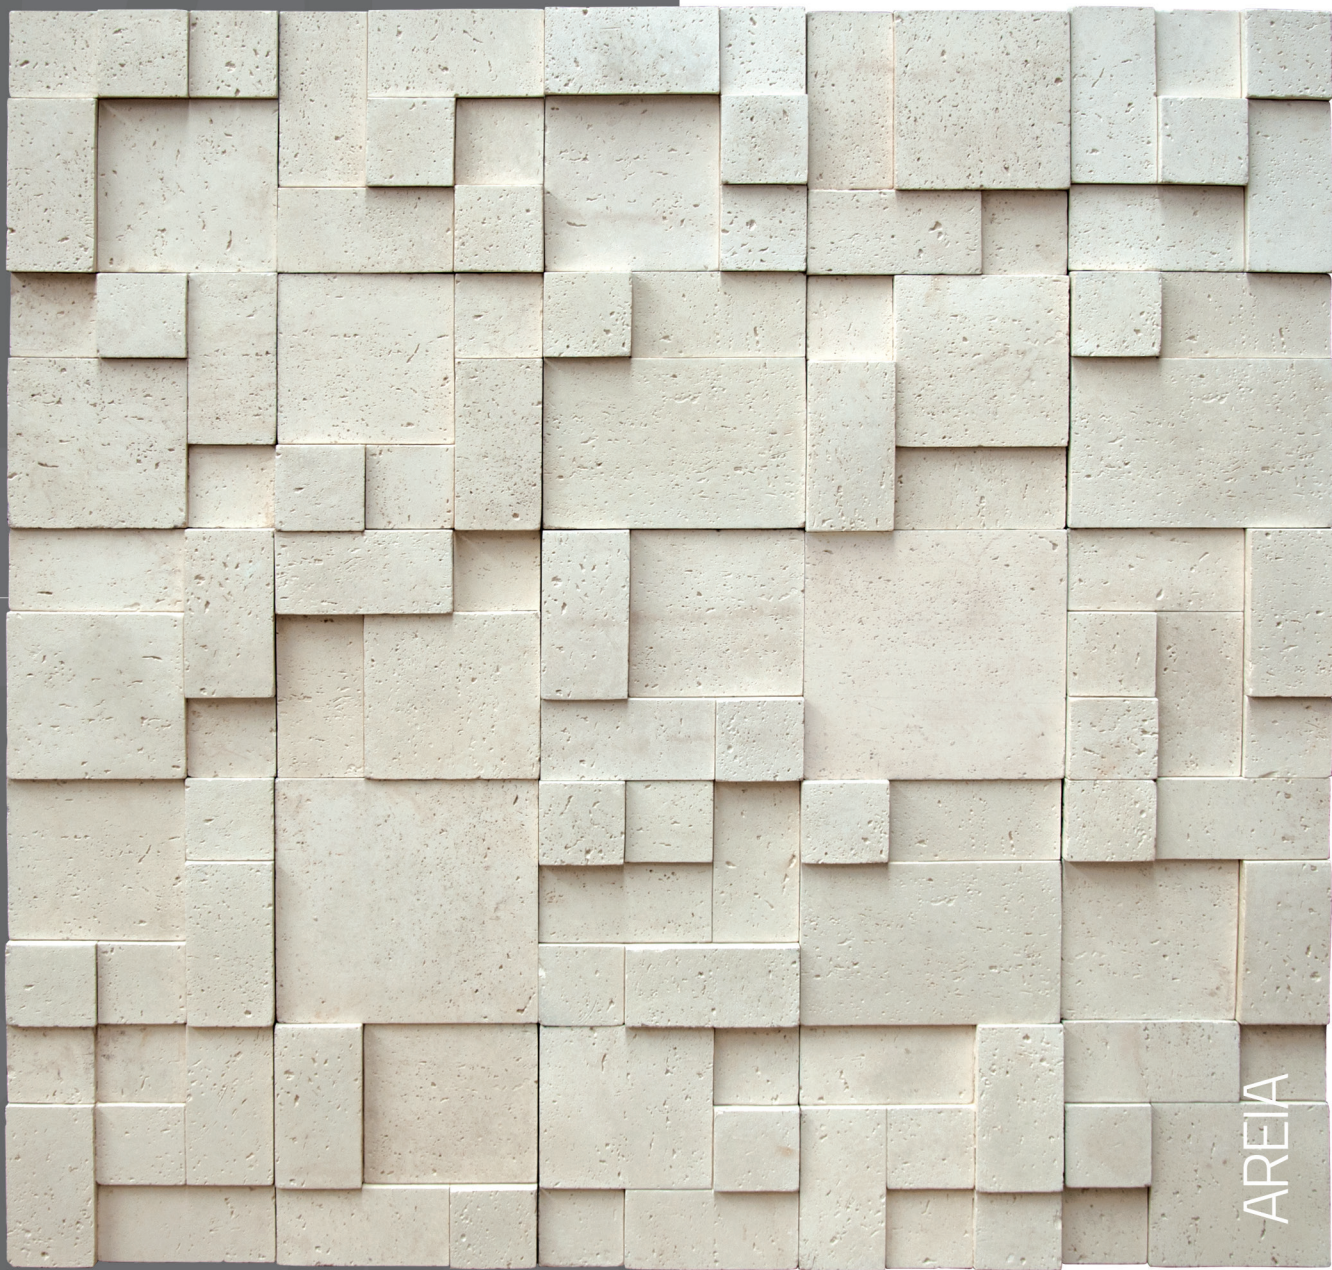

TRAVERTINE BLOCKS 30

30 x 30 x 4 cm

5 peças/cx - 0,45m²/cx

18kg/cx

NEVE

AREIA

Travertino

-  BEGE
-  BRANÇO
-  CARVÃO
-  CINZA
-  FENDI