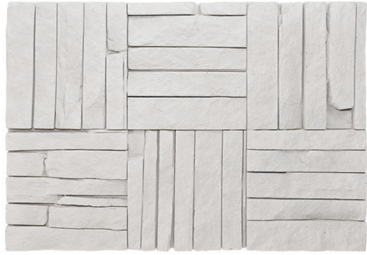

17,5kg/cx

PURO

Stone Blocks

STONE BLOCKS
30 x 20 x 1,8 cm
17 peças/cx - 1m²/cx
31kg/cx

010

020

030

Rude Stone