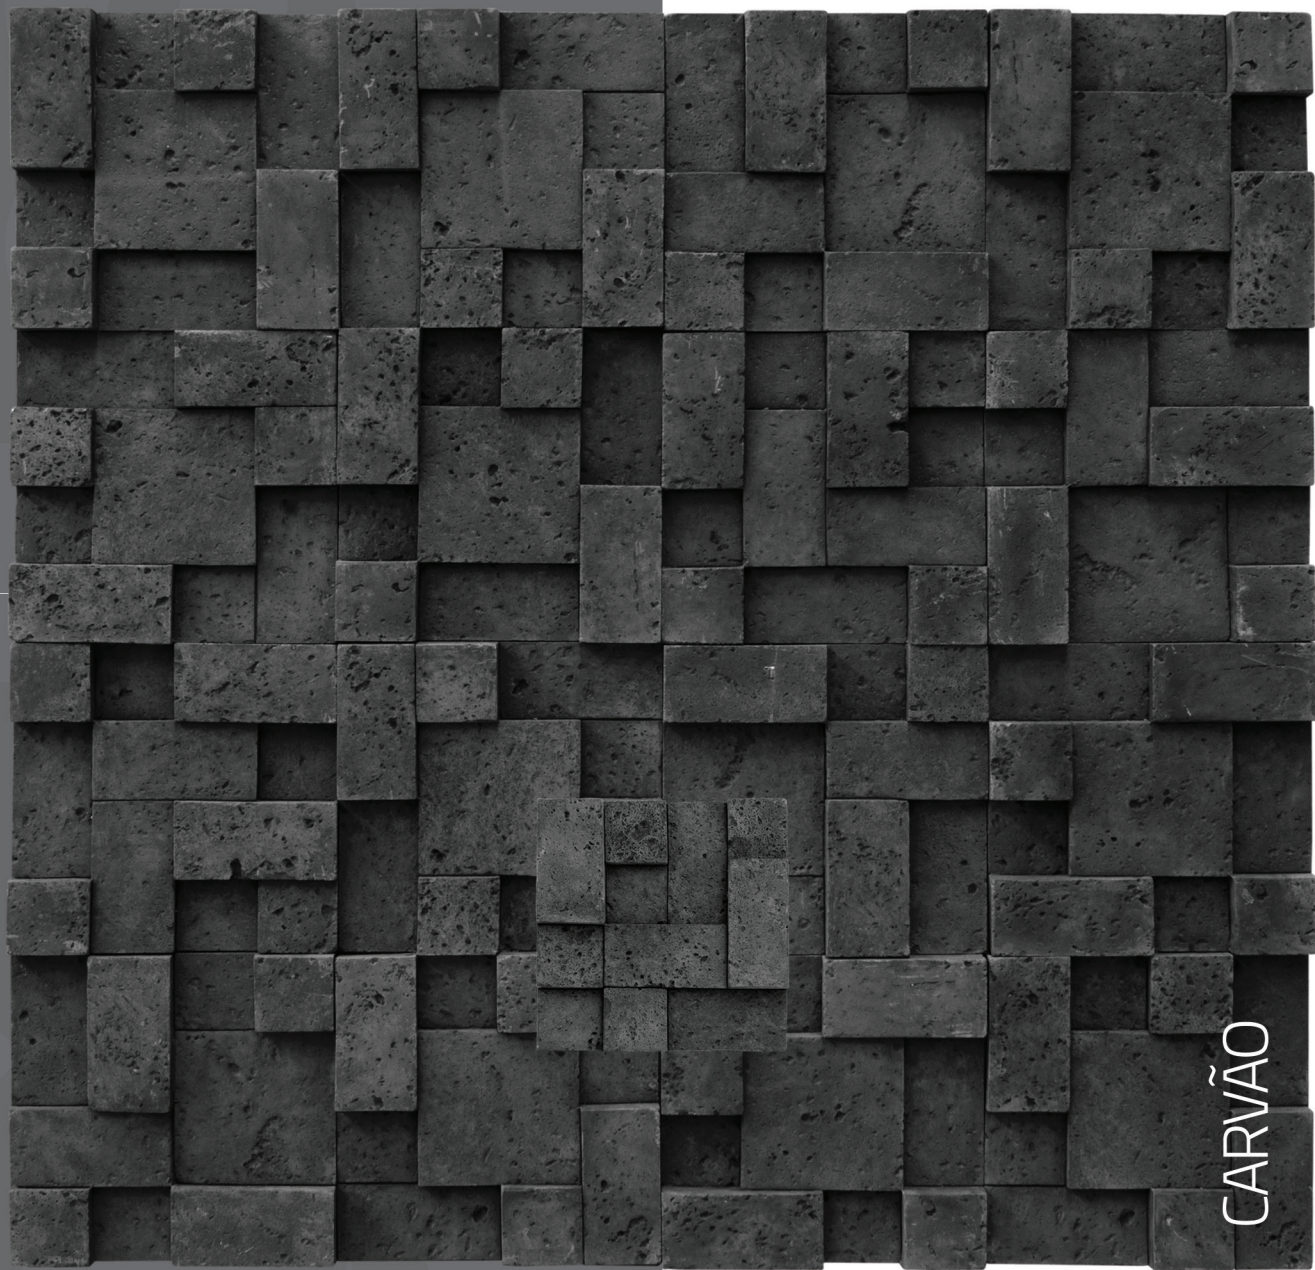

NEVE

TRAVERTINE BLOCKS 20

20 x 20 x 3,2 cm

10 peças/cx - 0,40m²/cx

18kg/cx

CARVÃO

Travertine Blocks 30

AREIA