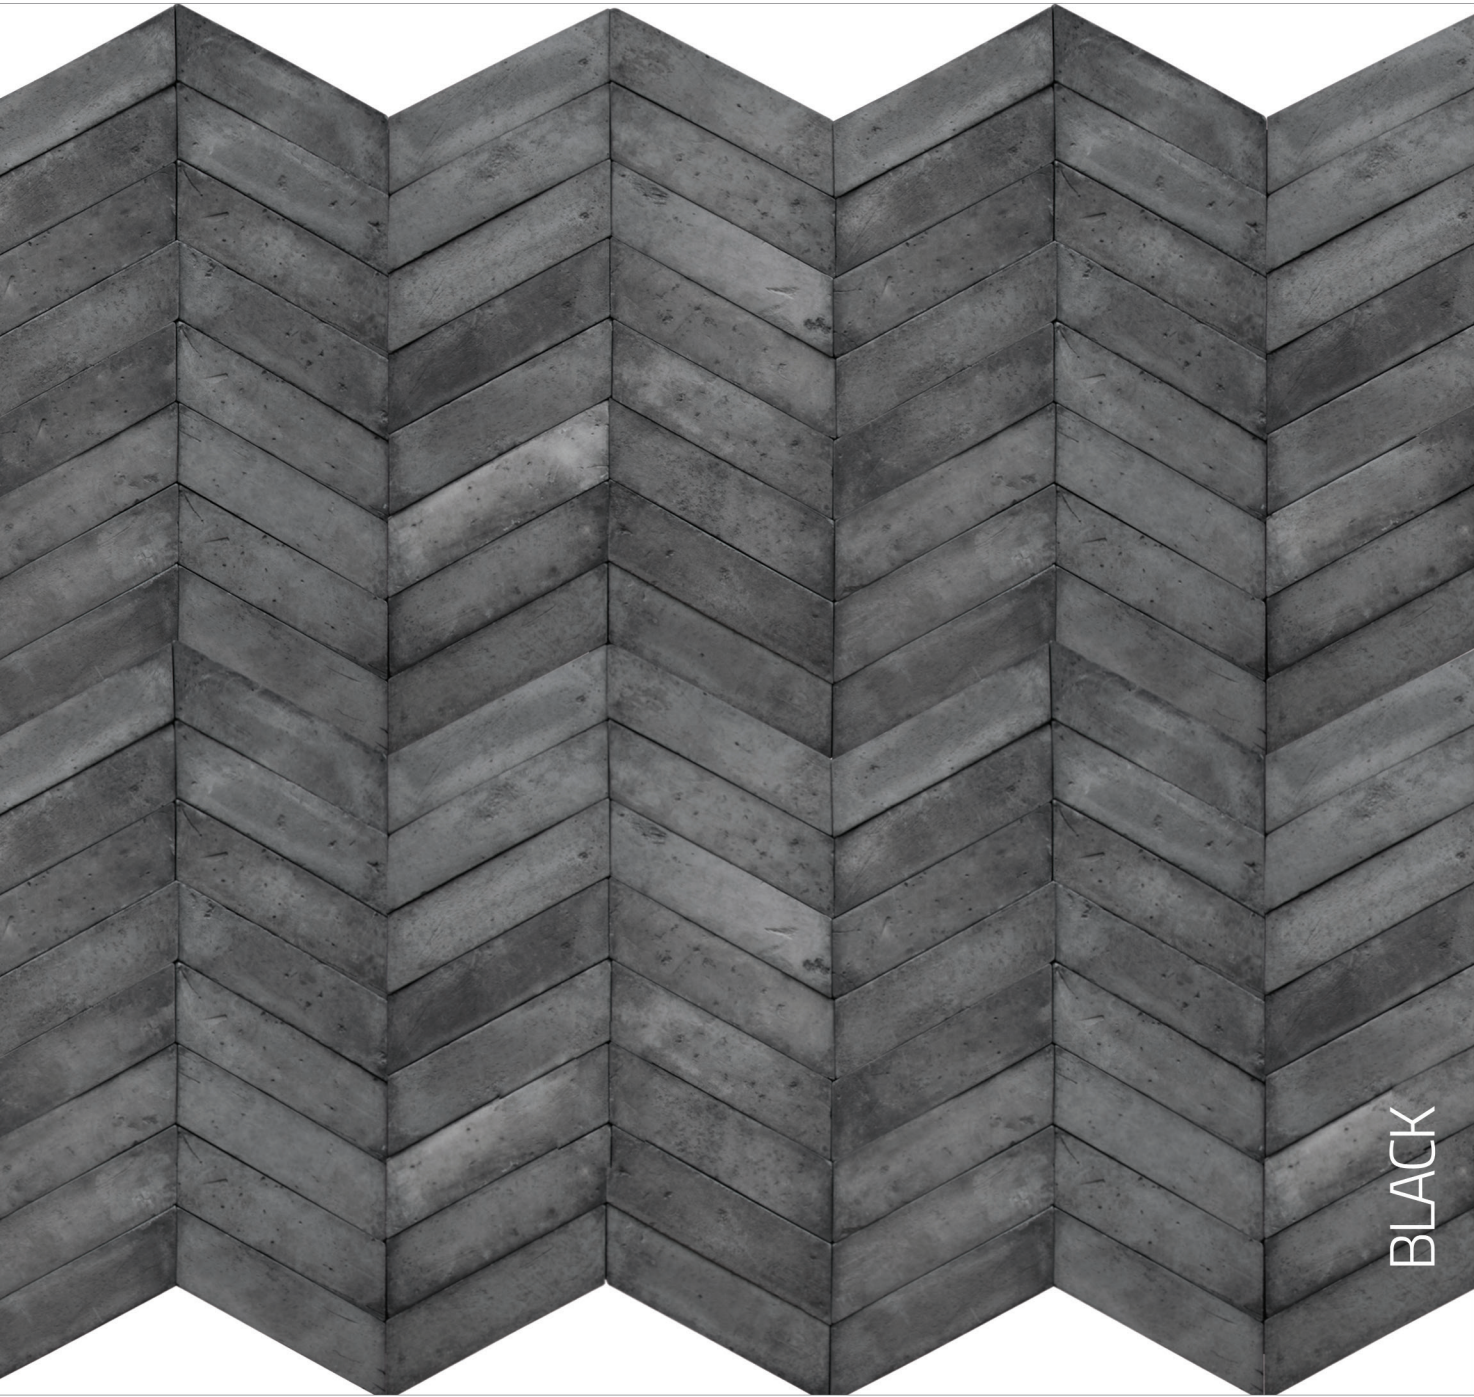

RIGHT

RUSTIC CUT

24,5 x 6 x 1,3 cm

32 peças/cx - 0,40m²/cx

10kg/cx

BLACK 
CARVÃO 
GRAFITO 
NEVE 

BLACK

GRAFITO