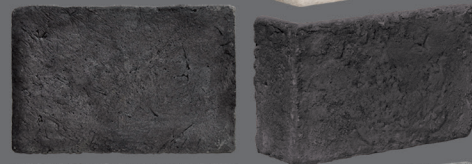

Grand Rustic

GRAND RUSTIC

27,5 x 17,5 x 1,5 cm
10 peças/cx - 0,50m²/cx
14kg/cx

GRAND RUSTIC CORNER

36 x 17,5 x 1,5 cm
6 peças/cx - 13kg/cx

AREIA

BLACK

GRAFITO