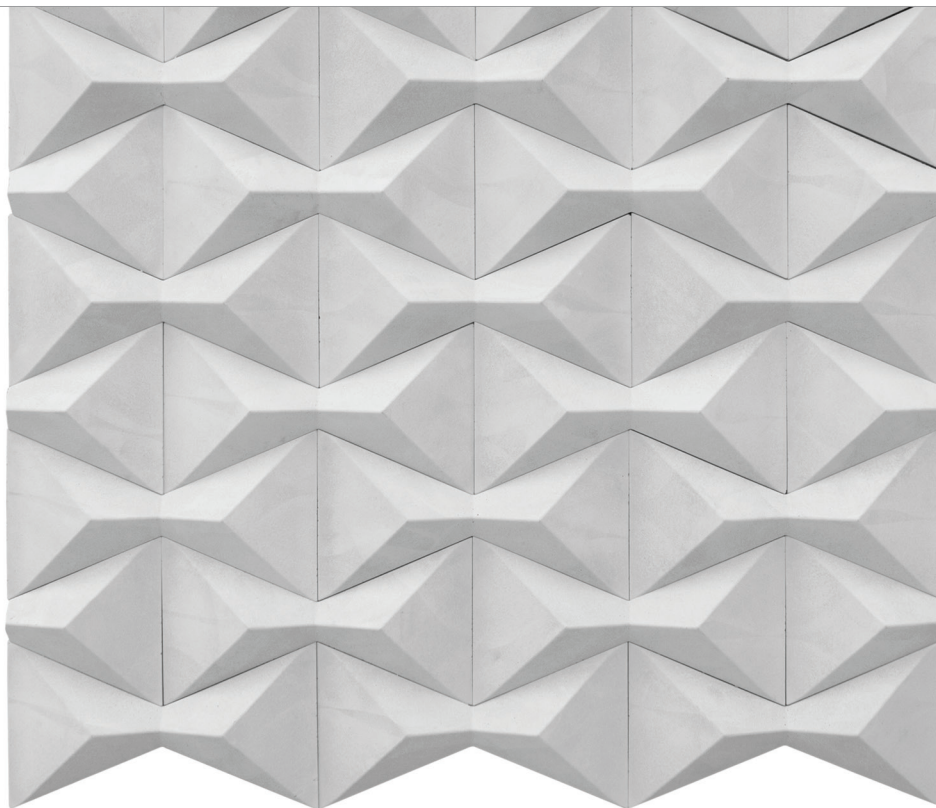

Cairo

CAIRO

30 x 16,8 x 3 cm

12 peças/cx
Aprox. 0,37m²/cx
14,4kg/cx

CAIRO ACAB. HORIZONTAL

30 x 10,4 x 3 cm

6 peças/cx - 5,4kg/cx

CINZA
MARFIM

CAIRO ACAB. VERTICAL

15 x 16,8 x 3 cm

6 peças/cx - 3,6kg/cx