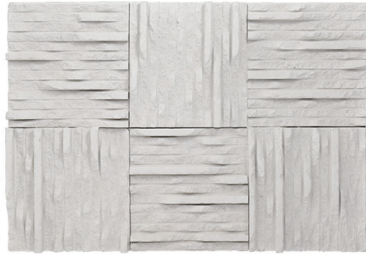

17,5kg/cx

PURO

Stone Blocks

STONE BLOCKS
30 x 20 x 1,8 cm
17 peças/cx - 1m²/cx
31kg/cx

010

020

030

Rude Stone