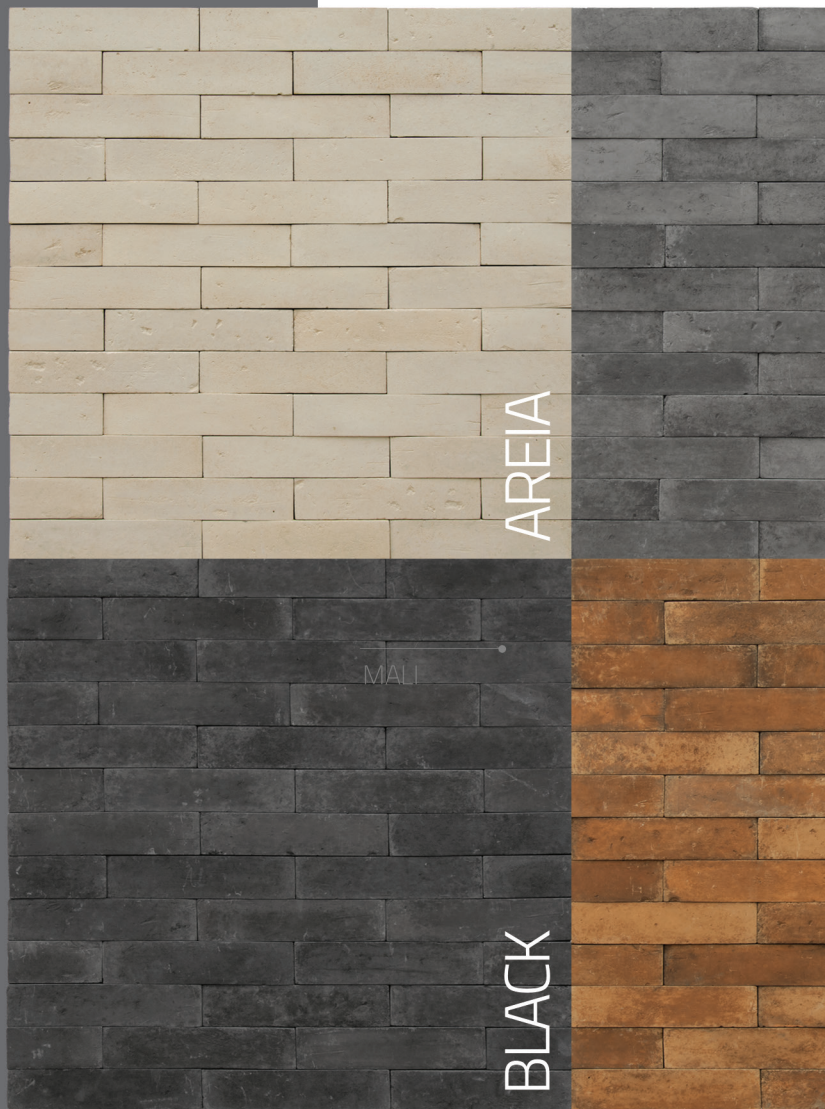

PURO CARVÃO

*Respeitando junta aberta de 10mm

BLACK

TERRACOTA

PURO

GRAFITO

NEVE

TERRACOTA CARVÃO

Rustic Fit

• RUSTIC FIT CORNER

34 x 6 x 1,3 cm

20 peças/cx - 13kg/cx

• RUSTIC FIT

26 x 6 x 1,3 cm

32 peças/cx - 0,50m²/cx
12kg/cx

AREIA