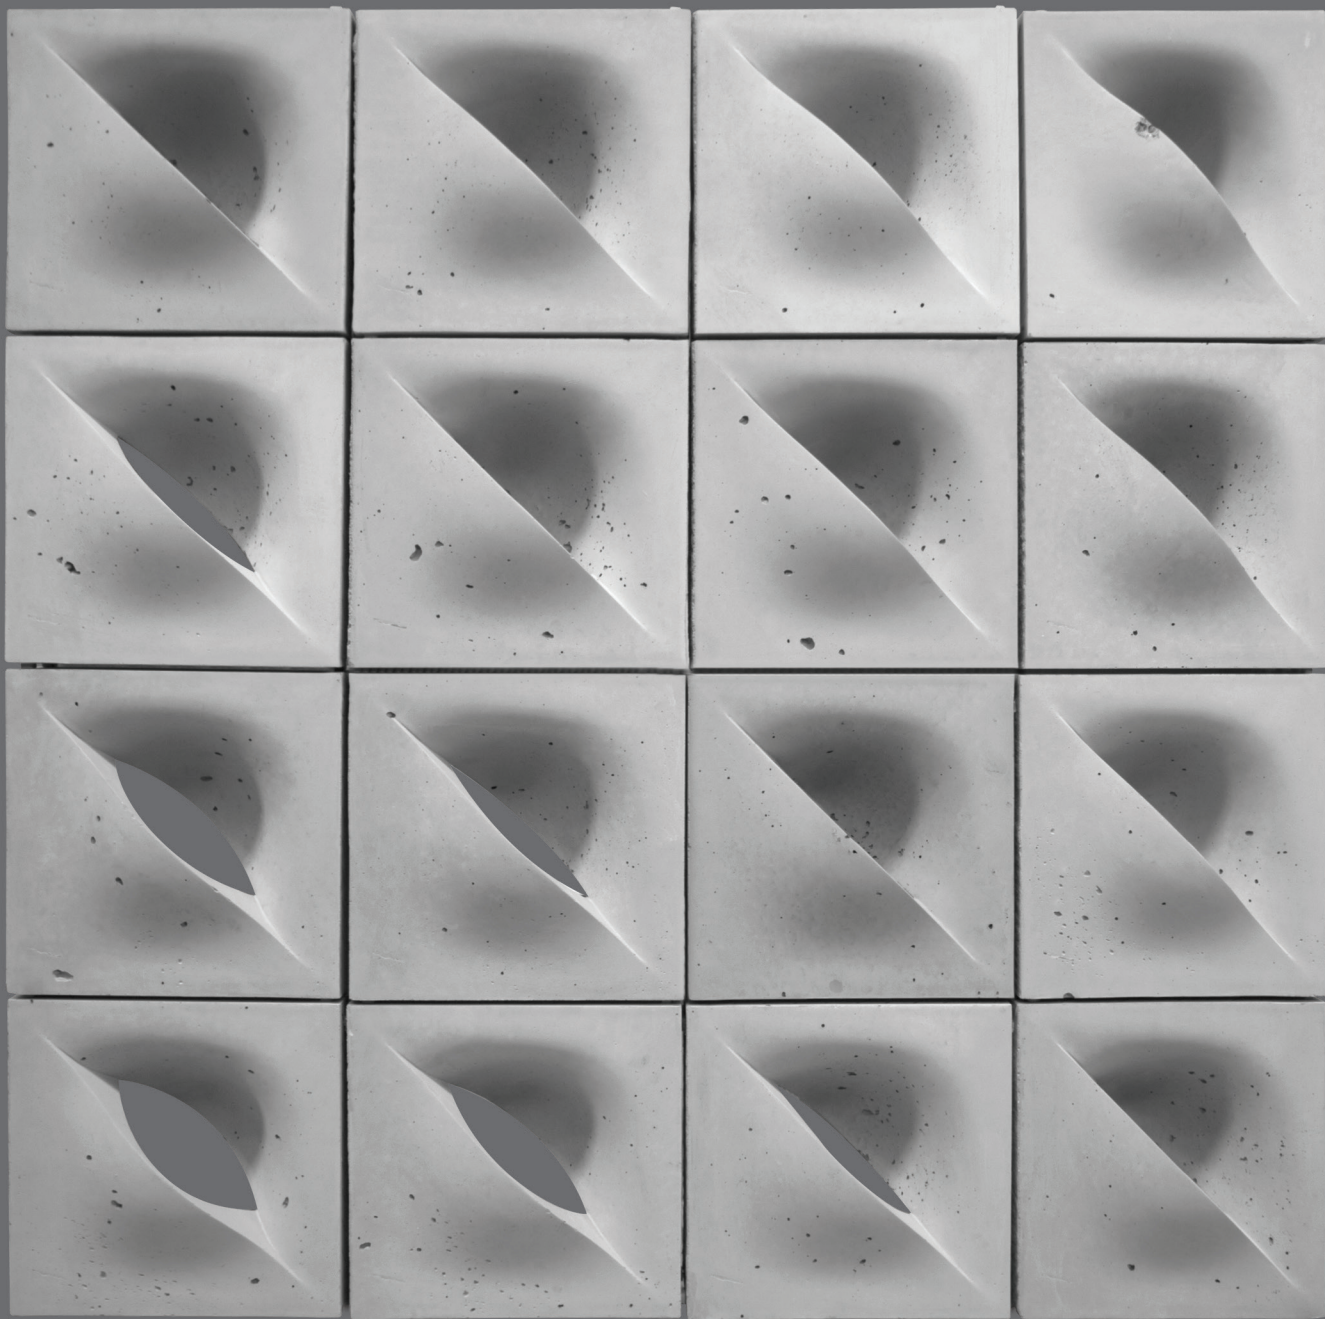

Conheça as nossas peças e inspire-se.

Cobogó Imbuí

COBOGÓ IMBUÍ

32,5 x 32,5 x 10 cm

1 peça/cx - 14kg/cx

■ CINZA

■ MARFIM

Cobogó Itacoá

ITACOA CUBE

ITACOA CORNER

Projeto desenvolvido em parceria com

lilia sodré arquitetura

COBOGÓ

40 x 40 x 6 cm

1 peça/cx - 12kg/cx

PRATELEIRA COBOGÓ