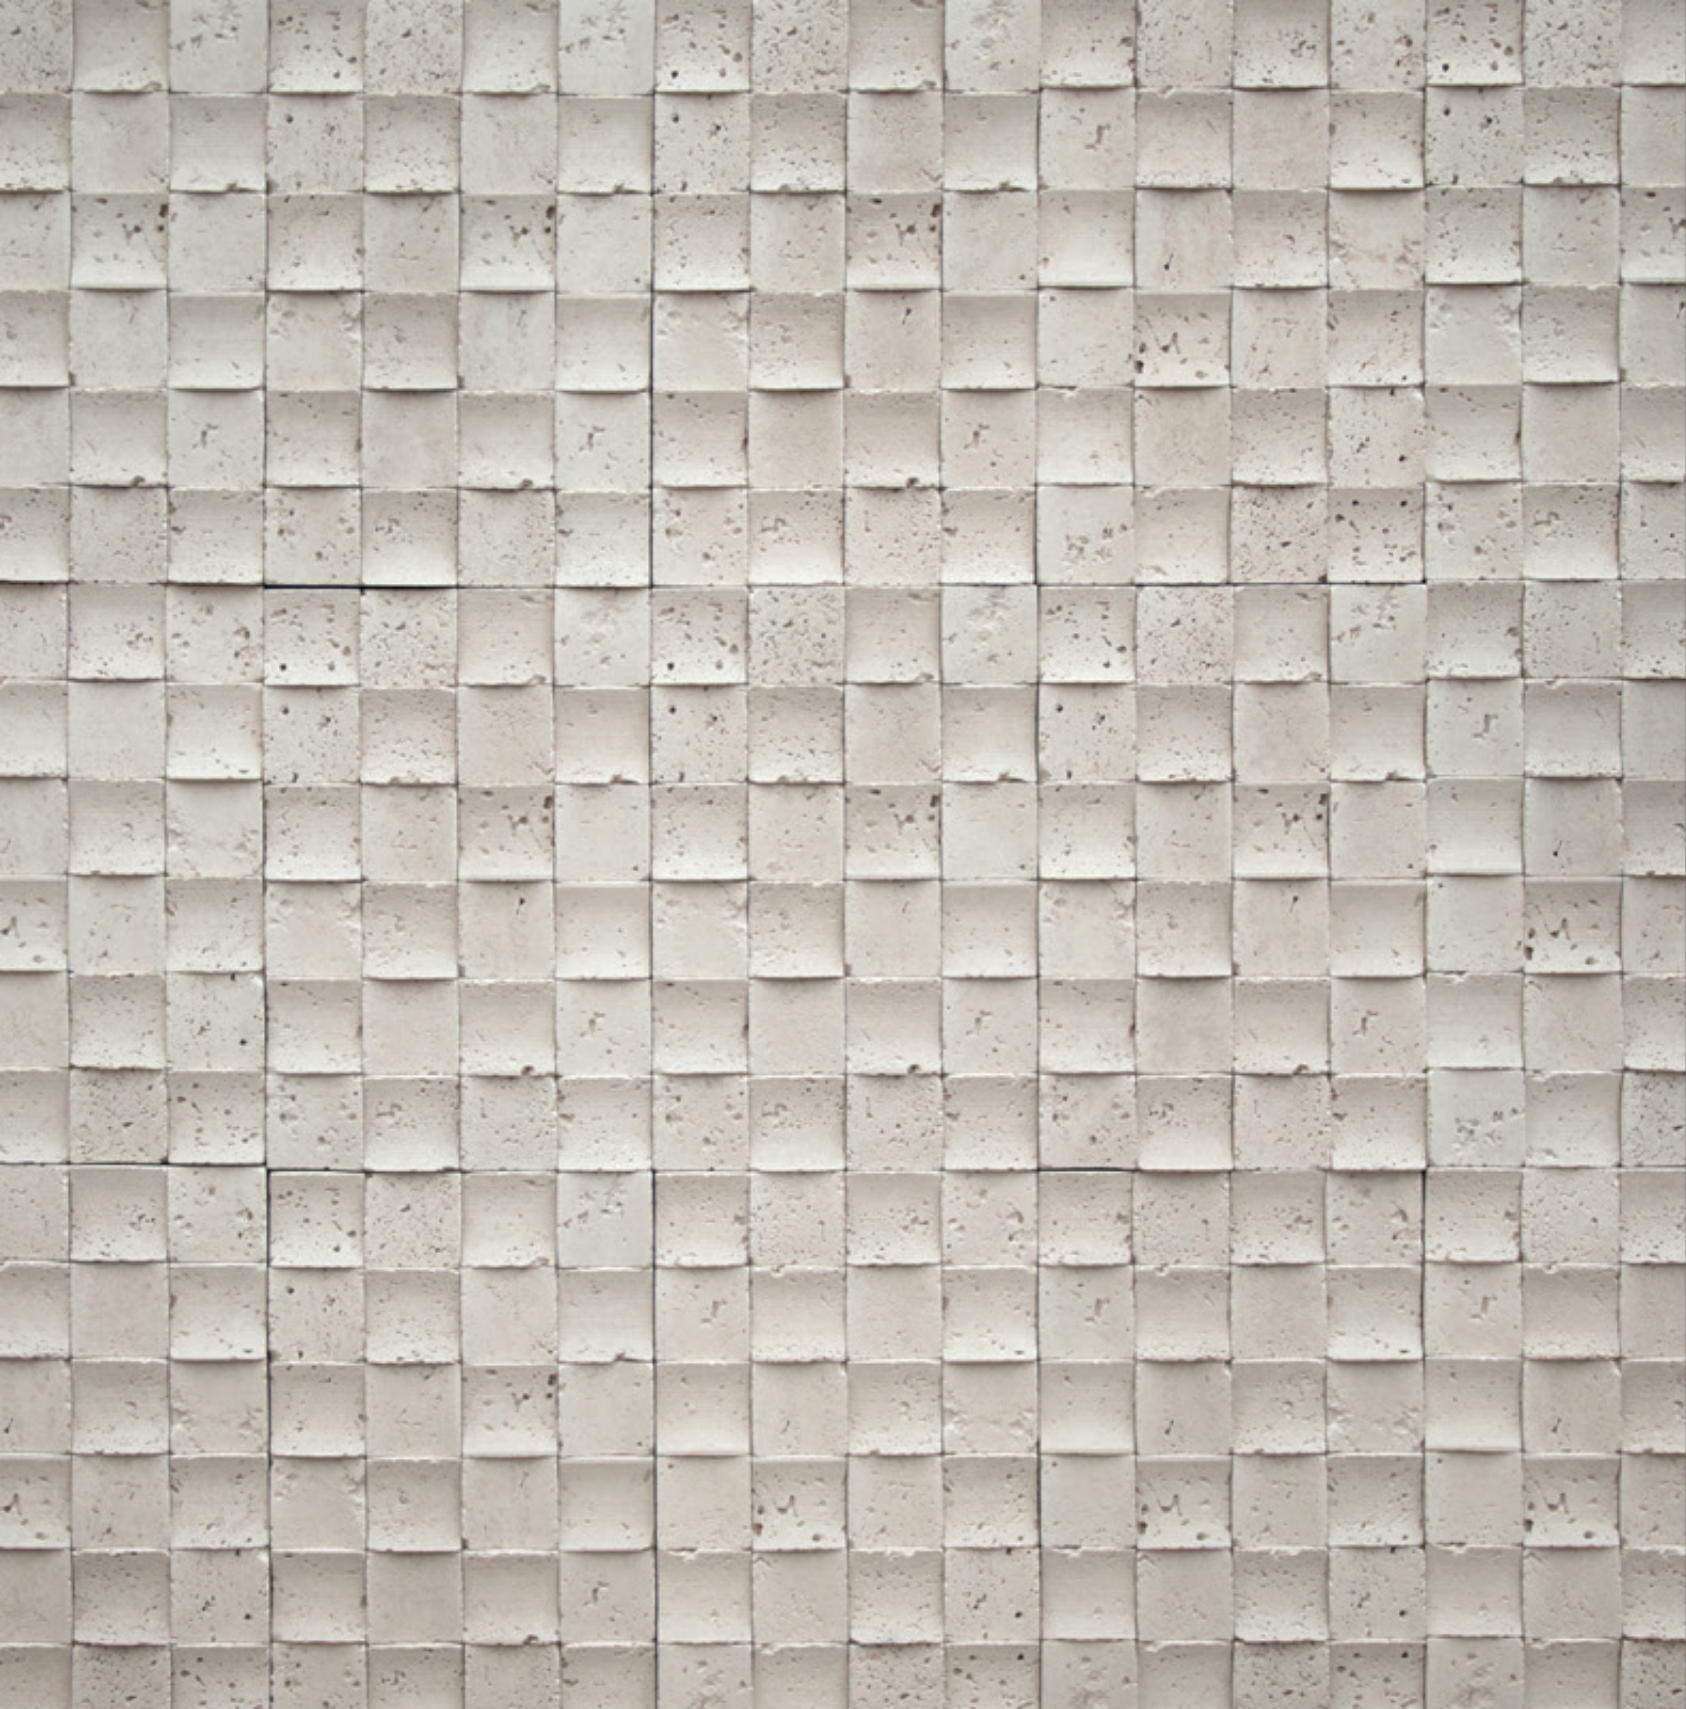

LAPIDUS

Tibur Puro

PURO

20 x 20 x 1,2 cm
20 peças/cx - 0,80m²/cx
24kg/cx

PURO FINITO

30 x 20 x 1,2 cm
8 peças/cx - 9,2kg/cx

LAPIDUS

30 x 4,6 x 3,3 cm
6 peças/cx - 3,3kg/cx