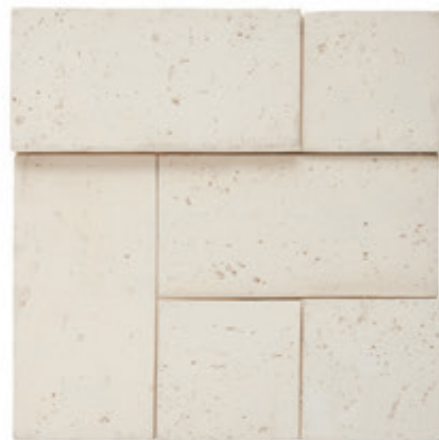

AREIA

Travertine Blocks 30

30 x 30 x 4 cm
5 peças/cx - 0,45m²/cx
18kg/cx