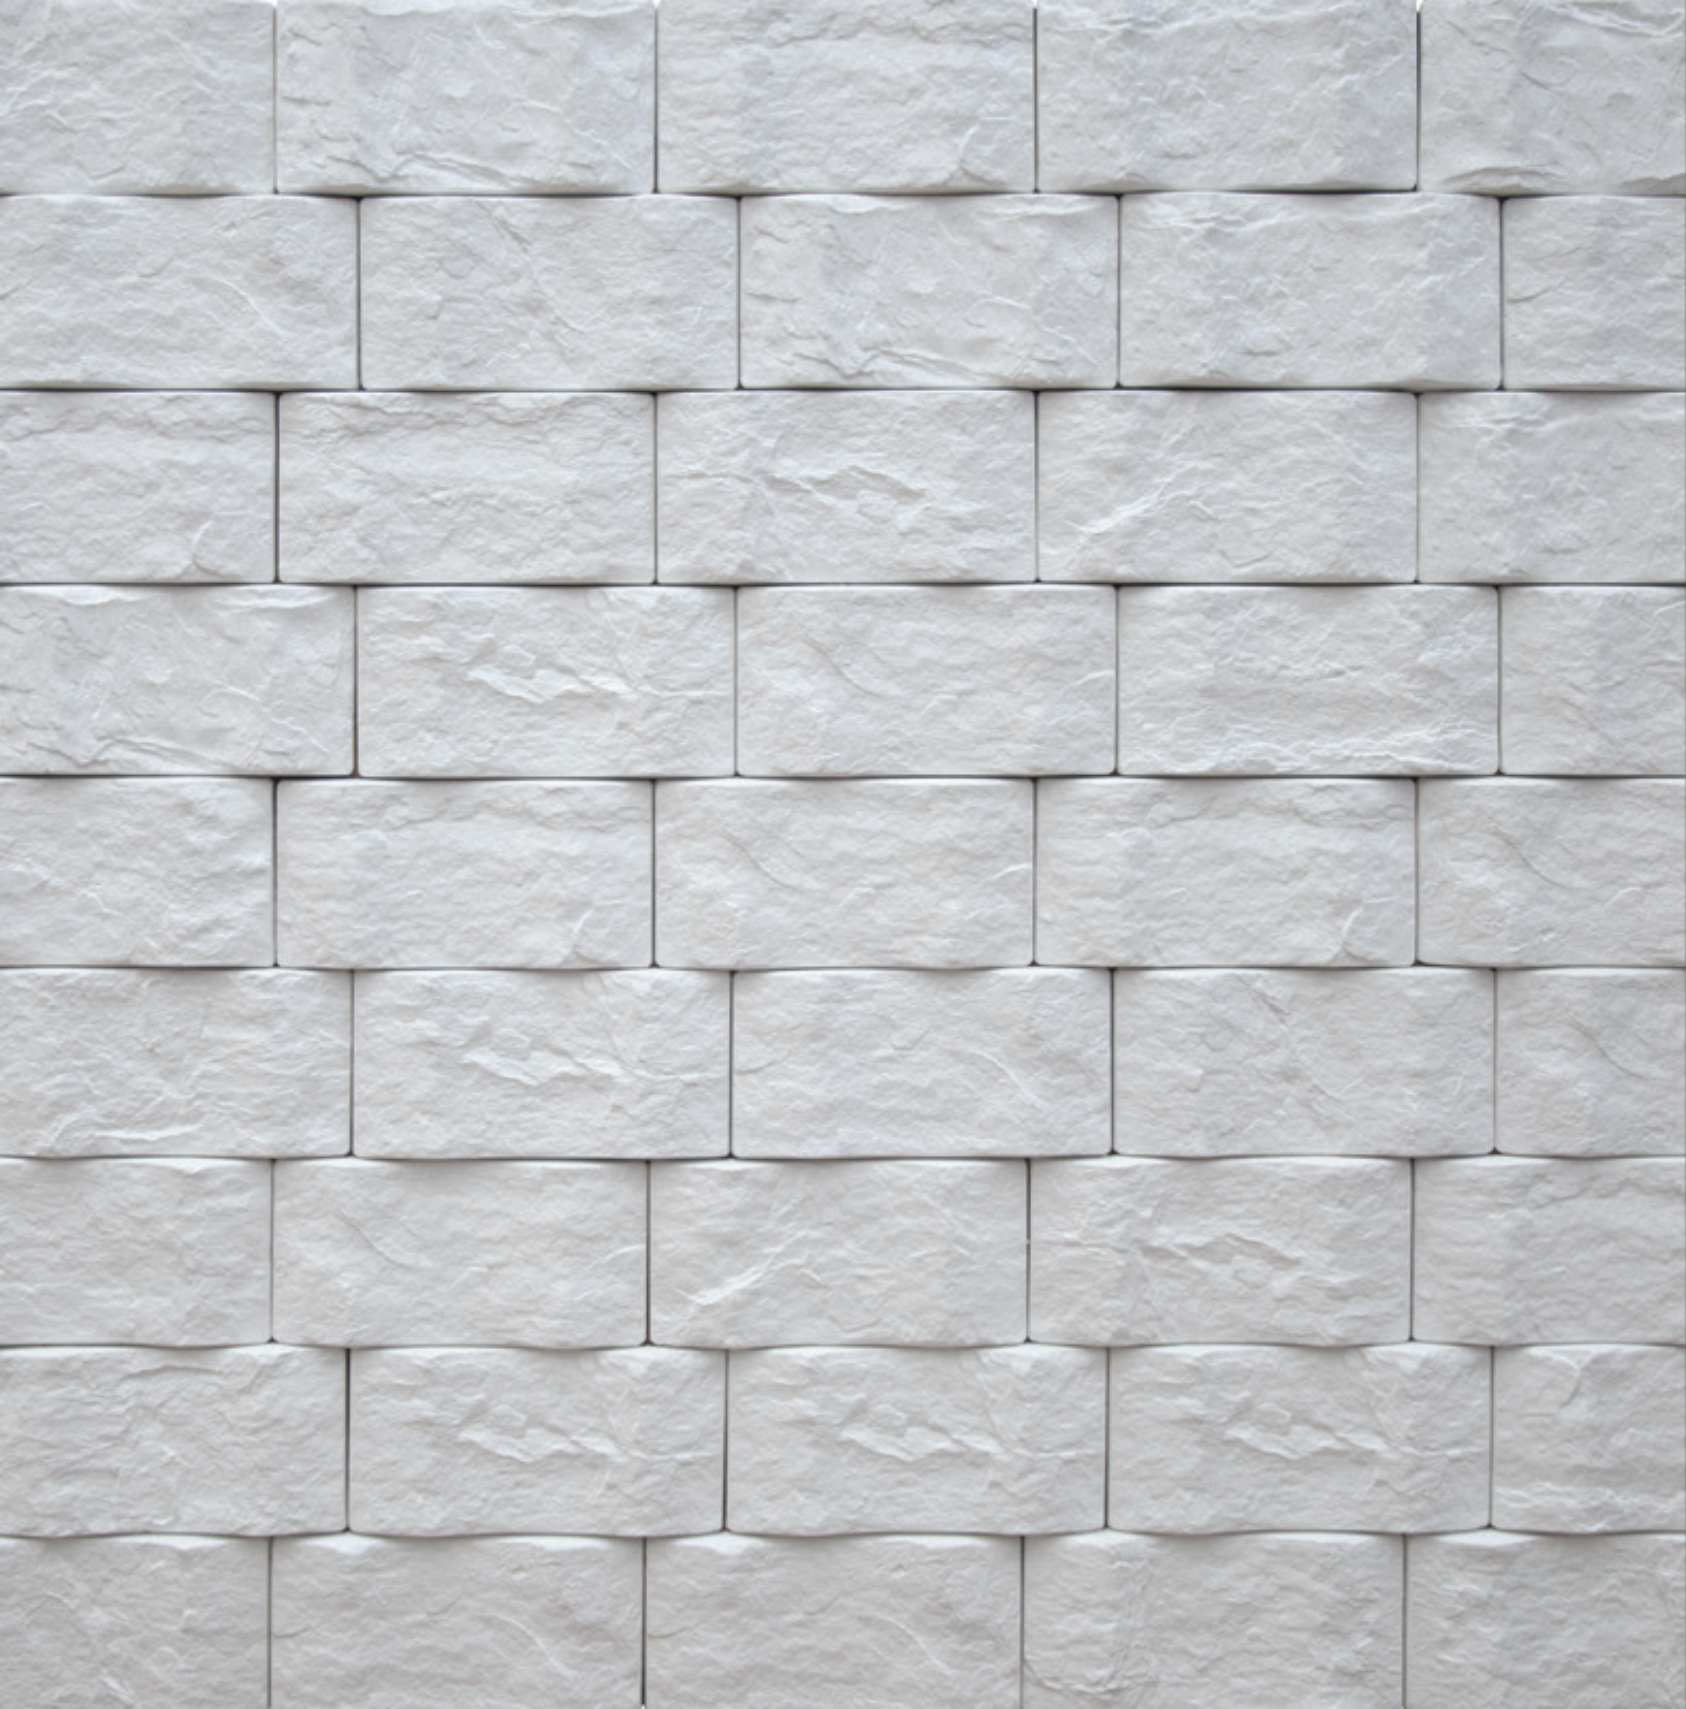

5 peças/cx - 1m²/cx
36kg/cx

REVEST L'ART

A Revest L'art comercializa sua linha de produtos no segmento de materiais de construção, oferecendo revestimentos inovadores a preços competitivos.

BISOTADA

20 x 10 x 1,2 cm