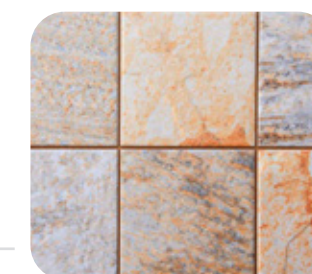

L I N H A Premium 20x20

Samoa 4280 (Azul)
24 faces

Palau 4290 (Verde)
24 faces

São Thomé 4420
63 faces

Strufaldi[®]
Pastilhas Cerâmicas

EXCELÊNCIA EM PISOS
E REVESTIMENTOS CERÂMICOS