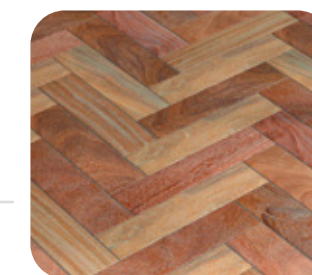

L I N H A Premium 6x24